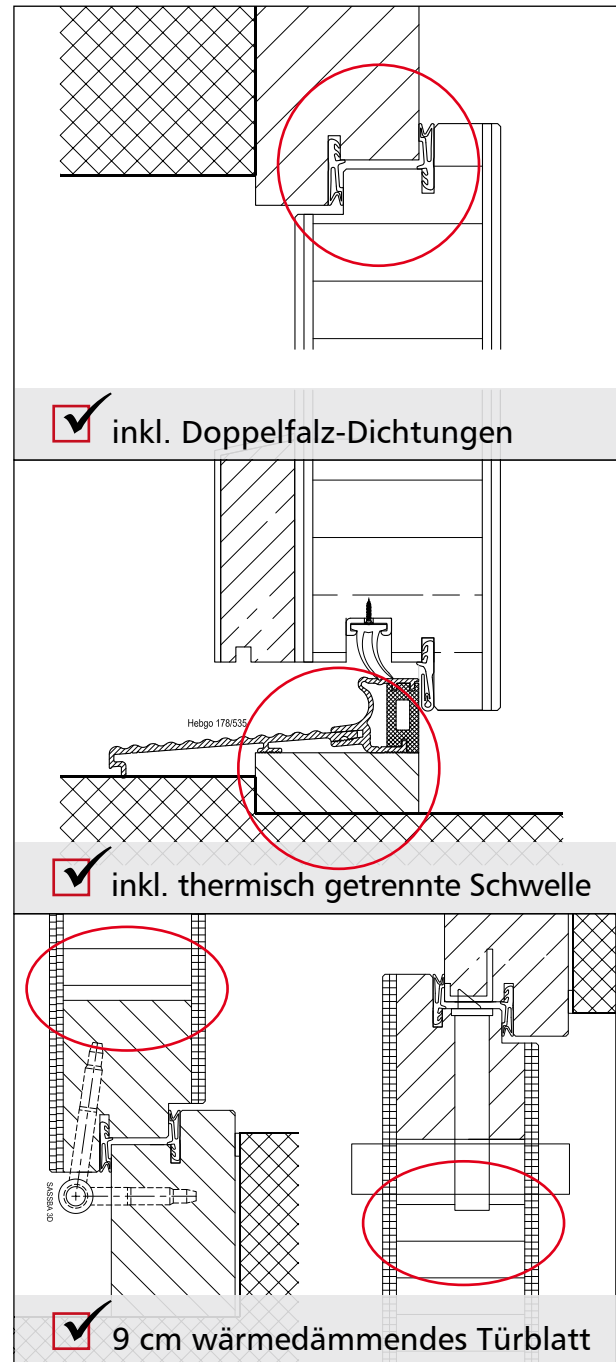

Sicherheits-Haustüre mit exzellenter Wärmedämmung

Produktbeschreibung Typ «Salutem»

- Grösse bis 1000 x 2000 mm (auf Mass hergestellt, ohne Mehrpreis)
- 90 mm Türblatt mit top Isolationswert: U-Wert 0.9
- Farbe weiss (Standard)
- 4-Punkt-Sicherheitsschloss
- 3 robuste 3D-Sicherheitsbänder, einbruchhemmend
- Umlaufende Doppelfalz-Dichtungen
- Thermisch getrennte Türschwelle
- 1-seitig Edelstahl-Glasrahmen
- Sicherheits-Isolationsglas: U-Wert 0.7
- Elektronischer Schlüssel (Fingerscanner) gegen Aufpreis

Nur CHF 3'998.- statt ~~6'248.-~~ inkl. MWST 8%, exkl. Lieferung & Montage.

Gültig für Bestellungen bis 29.02.2012.

Profitieren Sie doppelt. Jetzt bestellen und erst nächstes Jahr bezahlen.

*Bringt Freude
in Ihr Wohnen*

RIWA Design

Küchen Bäder Schreinerei

RIWA Design
Schreinerei Richard Wagner
Rainackerstrasse 3, 4622 Egerkingen
062 398 17 70 www.riwadesign.ch

Weitere Türtypen auf Anfrage.