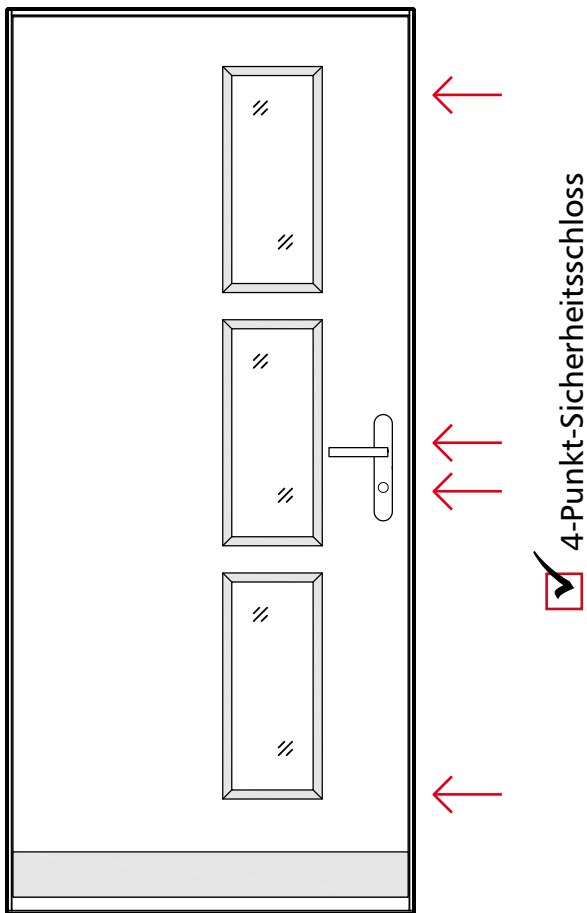

Sicherheits-Haustüre mit exzellenter Wärmedämmung

Produktbeschreibung Typ «Salutem»

- Grösse bis 1000 x 2000 mm (auf Mass hergestellt, ohne Mehrpreis)
- 90 mm Türblatt mit top Isolationswert: U-Wert 0.9
- Farbe weiss (Standard)
- 4-Punkt-Sicherheitsschloss
- 3 robuste 3D-Sicherheitsbänder, einbruchhemmend
- Umlaufende Doppelfalz-Dichtungen
- Thermisch getrennte Türschwelle
- 1-seitig Edelstahl-Glasrahmen
- Sicherheits-Isolationsglas: U-Wert 0.7
- Elektronischer Schlüssel (Fingerscanner) gegen Aufpreis